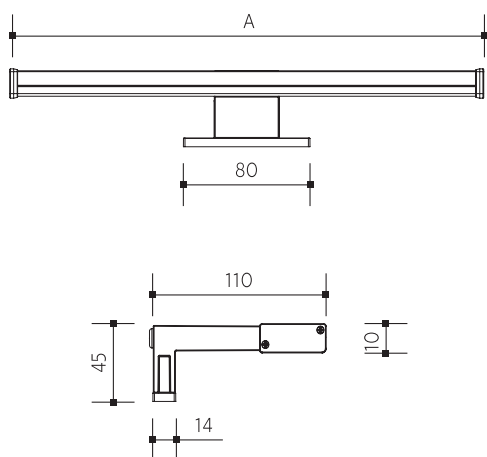

Instalace | Inštalácia | Installation | Installierung

Model	W	lm	mA	K	☎	📦
PN12100002	8	680	65	3000	400	190g
PN12300002	8	720	65	4000	400	190g
PN12100003	12	1020	100	3000	600	245g
PN12300003	12	1080	100	4000	600	245g
PN12100006	8	680	65	3000	400	190g
PN12300006	8	720	65	4000	400	190g
PN12100007	12	1020	100	3000	600	245g
PN12300007	12	1080	100	4000	600	245g