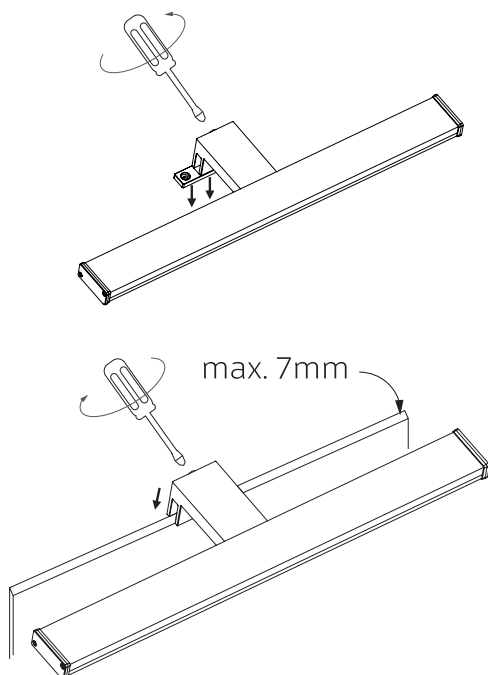

Instalace | Inštalácia | Installation | Installierung

Model	W	lm	mA	K	☎	📦
PN12100002	8	680	65	3000	400	190g
PN12300002	8	720	65	4000	400	190g
PN12100003	12	1020	100	3000	600	245g
PN12300003	12	1080	100	4000	600	245g
PN12100006	8	680	65	3000	400	190g
PN12300006	8	720	65	4000	400	190g
PN12100007	12	1020	100	3000	600	245g
PN12300007	12	1080	100	4000	600	245g

1

2a

2b

3

4

Technické údaje se mohou změnit bez předchozího upozornění.
Technické údaje sa môžu zmeniť bez predchádzajúceho upozornenia.

Alle Rechte vorbehalten.