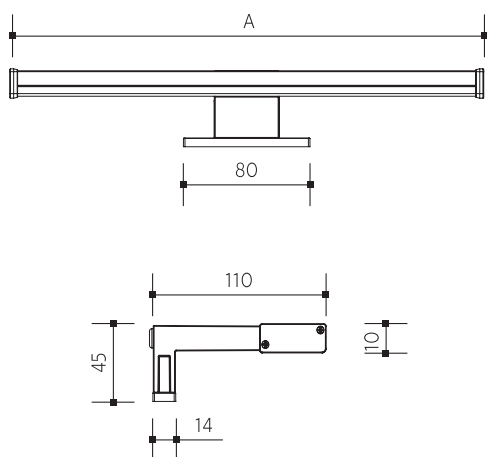

Instalace | Inštalácia | Installation | Installierung

Model	W	lm	mA	K		
PN12100002	8	680	65	3000	400	190g
PN12300002	8	720	65	4000	400	190g
PN12100003	12	1020	100	3000	600	245g
PN12300003	12	1080	100	4000	600	245g
PN12100006	8	680	65	3000	400	190g
PN12300006	8	720	65	4000	400	190g
PN12100007	12	1020	100	3000	600	245g
PN12300007	12	1080	100	4000	600	245g