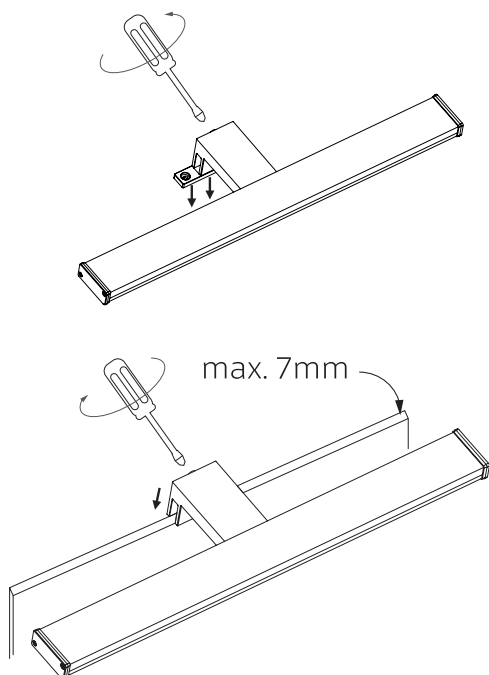

Instalace | Inštalácia | Installation | Installierung

Model	W	lm	mA	K		
PN12100002	8	680	65	3000	400	190g
PN12300002	8	720	65	4000	400	190g
PN12100003	12	1020	100	3000	600	245g
PN12300003	12	1080	100	4000	600	245g
PN12100006	8	680	65	3000	400	190g
PN12300006	8	720	65	4000	400	190g
PN12100007	12	1020	100	3000	600	245g
PN12300007	12	1080	100	4000	600	245g

1

2a

2b

3

4

Technické údaje se mohou změnit bez předchozího upozornění.
Technické údaje sa môžu zmeniť bez predchádzajúceho upozornenia.