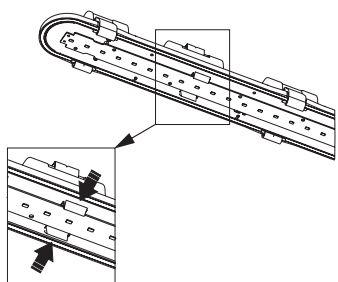

4

a

PN33300024

b

PN33300023
PN33300025
PN33300026
PN33300030