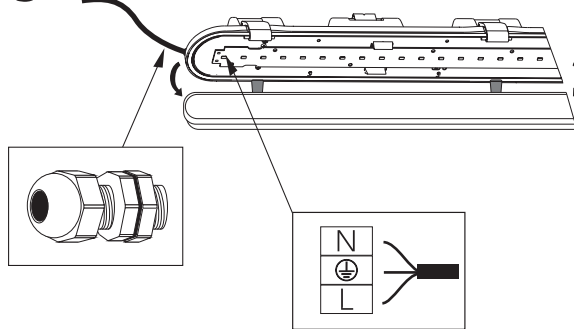

Instalace | Inštalácia | Installation | Installierung

Model	mA	W	lm				
PN33300023	90	20	2800	1260x80x85	835	1470g	3x2,5mm²
PN33300024	110	25	3500	1560x80x85	1040	1850g	3x2,5mm²
PN33300025	180	40	5600	1260x125x85	835	2090g	3x2,5mm²
PN33300026	270	60	8400	1560x125x85	1090	2520g	3x2,5mm²
PN33300030	90	20	2800	650x125x85	415	1090g	3x2,5mm²

1

2

3

4

a

PN33300024

b

PN33300023
PN33300025
PN33300026
PN33300030

5

6

7

Alle Rechte vorbehalten.