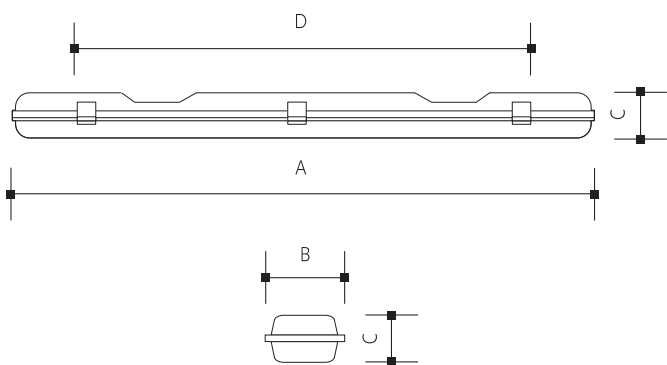

Instalace | Inštalácia | Installation | Installierung

Model	mA	W	lm				
PN33300023	90	20	2800	1260x80x85	835	1470g	3x2,5mm²
PN33300024	110	25	3500	1560x80x85	1040	1850g	3x2,5mm²
PN33300025	180	40	5600	1260x125x85	835	2090g	3x2,5mm²
PN33300026	270	60	8400	1560x125x85	1090	2520g	3x2,5mm²
PN33300030	90	20	2800	650x125x85	415	1090g	3x2,5mm²