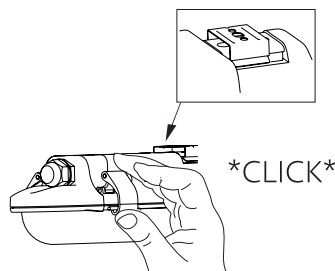

Instalace | Inštalácia | Installation | Installierung

Model	mA	W	lm				
PN33300023	90	20	2800	1260x80x85	835	1470g	3x2,5mm²
PN33300024	110	25	3500	1560x80x85	1040	1850g	3x2,5mm²
PN33300025	180	40	5600	1260x125x85	835	2090g	3x2,5mm²
PN33300026	270	60	8400	1560x125x85	1090	2520g	3x2,5mm²
PN33300030	90	20	2800	650x125x85	415	1090g	3x2,5mm²

1

2

3

4

a

PN33300024

b

PN33300023
PN33300025
PN33300026
PN33300030

5

6

7

Alle Rechte vorbehalten.