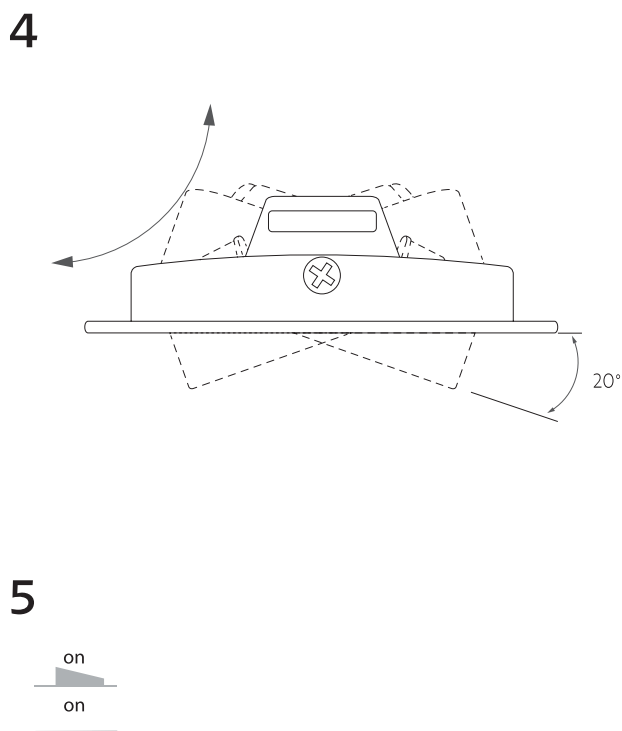

Instalace | Inštalácia | Installation | Installierung

	Model	W	lm	K	mA	⊘	kg	⚡
□	PN14100004	6	420	3000	350	Ø85x21	85g	75
□	PN14300001	6	480	4000	350	Ø85x21	85g	75
□	PN14100005	18	1260	3000	700	Ø115x33	220g	105
□	PN14300002	18	1440	4000	700	Ø115x33	220g	105
■	PN14100050	6	420	3000	350	Ø85x21	85g	75
■	PN14300046	6	480	4000	350	Ø85x21	85g	75
■	PN14100051	18	1260	3000	700	Ø115x33	220g	105
■	PN14300047	18	1440	4000	700	Ø115x33	220g	105

Technické údaje sa môžu zmeniť bez předchozího upozornění.
Technické údaje sa môžu zmeniť bez předchozího upozornění.

All right reserved.
Alle Rechte vorbehalten.