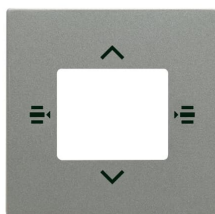

PRODUCT-DETAILS

6108/61-803-500

6108/61-803-500 Coverplate f. CE

Obecné informace

Typ	6108/61-803-500
Id výrobku	2CKA006115A0489
EAN	4011395210086
Katalogový popis	6108/61-803-500 Coverplate f. CE
Detailní popis	As cover for control element, 6gang (6108/60).