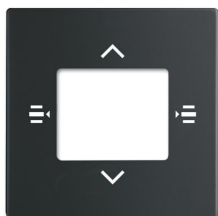

PRODUCT-DETAILS

6108/61-885-500

6108/61-885-500 Coverplate f. CE

Obecné informace

Typ	6108/61-885-500
Id výrobku	2CKA006115A0488
EAN	4011395210079
Katalogový popis	6108/61-885-500 Coverplate f. CE
Detailní popis	As cover for control element, 6gang (6108/60).