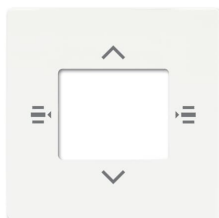

PRODUCT-DETAILS

6108/61-884-500

6108/61-884-500 Coverplate f. CE

Obecné informace

Typ	6108/61-884-500
Id výrobku	2CKA006115A0487
EAN	4011395210062
Katalogový popis	6108/61-884-500 Coverplate f. CE
Detailní popis	As cover for control element, 6gang (6108/60).