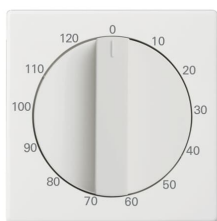

PRODUCT-DETAILS

1771-884-103

1771-884-103 Kryt ovládače časového
mechanického Time switch Toggle Time
indication studio white matt - 63x63

Obecné informace

Typ	1771-884-103
Id výrobku	2CKA001753A0303
EAN	4011395226667
Katalogový popis	1771-884-103 Kryt ovládače časového mechanického Time switch Toggle Time indication studio white matt - 63x63
Detailní popis	For Busch-Timer insert 1071 U. Running time: 120 min

Technické údaje

Aplikace	Time switch
Vhodné pro	2CKA001043A0124
Výrobní řada	future®, Busch-axcent®, carat®
Design Range	63x63 future linear Busch-axcent Busch-axcent pur carat
Typ upevnění	Flush Mounted
Type of Fastening	Clamp
Povrchová úprava	Lacquered Matt
Materiál	Thermoplastic
Legend	Time indication