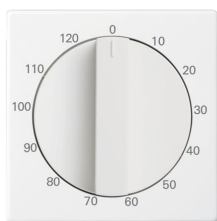

PRODUCT-DETAILS

1771-84-103

1771-84-103 Kryt ovládače časového mechanického Time switch Toggle Time indication studio white - 63x63

Obecné informace

Typ	1771-84-103
Id výrobku	2CKA001753A0301
EAN	4011395226643
Katalogový popis	1771-84-103 Kryt ovládače časového mechanického Time switch Toggle Time indication studio white - 63x63
Detailní popis	For Busch-Timer insert 1071 U. Running time: 120 min

Technické údaje

Aplikace	Time switch
Vhodné pro	2CKA001043A0124
Výrobní řada	future®, Busch-axcent®, solo®, carat®
Design Range	63x63 future linear Busch-axcent Busch-axcent pur solo carat
Typ upevnění	Flush Mounted
Type of Fastening	Clamp
Povrchová úprava	Untreated Glossy
Materiál	Thermoplastic