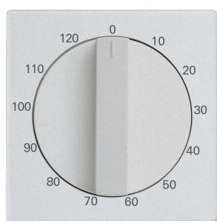

PRODUCT-DETAILS

1771-83-103

1771-83-103 Kryt ovládače časového mechanického Time switch Toggle Time indication aluminium silver - 63x63

Obecné informace

Typ	1771-83-103
Id výrobku	2CKA001753A0267
EAN	4011395226636
Katalogový popis	1771-83-103 Kryt ovládače časového mechanického Time switch Toggle Time indication aluminium silver - 63x63
Detailní popis	For Busch-Timer insert 1071 U. Running time: 120 min

Technické údaje

Aplikace	Time switch
Vhodné pro	2CKA001043A0124
Výrobní řada	future®, Busch-axcent®
Design Range	63x63 future linear Busch-axcent Busch-axcent pur
Typ upevnění	Flush Mounted
Type of Fastening	Clamp
Povrchová úprava	Lacquered Matt
Materiál	Thermoplastic
Legend	Time indication
Model Number	Toggle

RAL Number	RAL 9006 - White Aluminium
Barva	aluminium silver

Údaje vnějšího prostředí

Krytí	IP20
Stav RoHS	Following EU Directive 2011/65/EU and Amendment 2015/863 July 22, 2019

Rozměry

Čistá hmotnost výrobku	32 g
------------------------	------