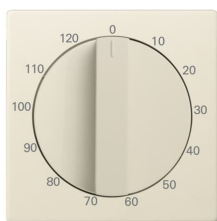

## 1771-82-103 Kryt ovládače časového mechanického Time switch Toggle Time indication ivory white - 63x63

### Obecné informace

Typ	1771-82-103
Id výrobku	2CKA001753A0266
EAN	4011395226629
Katalogový popis	1771-82-103 Kryt ovládače časového mechanického Time switch Toggle Time indication ivory white - 63x63
Detailní popis	For Busch-Timer insert 1071 U. Running time: 120 min