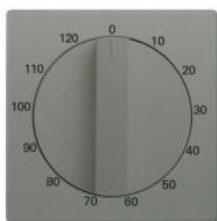

PRODUCT-DETAILS

1771-803-103

1771-803-103 Kryt ovládače časového
mechanického Time switch Toggle Time
indication grey metallic - 63x63

Obecné informace

Typ	1771-803-103
Id výrobku	2CKA001753A0264
EAN	4011395226582
Katalogový popis	1771-803-103 Kryt ovládače časového mechanického Time switch Toggle Time indication grey metallic - 63x63
Detailní popis	For Busch-Timer insert 1071 U. Running time: 120 min

Materiál	Thermoplastic
Legend	Time indication
Model Number	Toggle
Barva	grey metallic

Údaje vnějšího prostředí

Krytí	IP20
Stav RoHS	Following EU Directive 2011/65/EU and Amendment 2015/863 July 22, 2019