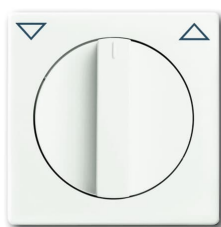

PRODUCT-DETAILS

1740-884

1740-884 Kryt spínače žaluziového, s otočným ovladačem Venetian blind Turn button Symbol "arrows" studio white matt - 63x63

Obecné informace

Typ	1740-884
Id výrobku	2CKA001710A3872
EAN	4011395126929
Katalogový popis	1740-884 Kryt spínače žaluziového, s otočným ovladačem Venetian blind Turn button Symbol "arrows" studio white matt - 63x63
Detailní popis	As cover for flush-mounted blind control switch/push switch. For inserts 2712 U, 2713 U and 2722 U, 2723 U.

Technické údaje

Aplikace	Venetian blind
Výrobová řada	future®, Busch-axcent®, carat®
Design Range	63x63 future linear Busch-axcent Busch-axcent pur carat
Typ upevnění	Flush Mounted
Povrchová úprava	Lacquered Matt
Materiál	Thermoplastic
Legend	Symbol "arrows"
Model Number	Turn button