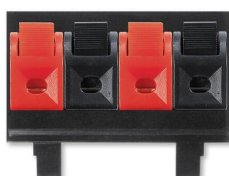

PRODUCT-DETAILS

5014E-A03024

5014E-A03024 Maska nosná se svorkami (4x reproduktorová svorka) Loudspeaker connection Black Time

Obecné informace

Typ	5014E-A03024
Id výrobku	5014E-A03024
EAN	8595017209758
Katalogový popis	5014E-A03024 Maska nosná se svorkami (4x reproduktorová svorka) Loudspeaker connection Black Time
Detailní popis	Socket fixing plate with loudspeaker terminals

Technické údaje

Aplikace	Loudspeaker connection
Number of Gangs	1
Design Range	Time
Typ upevnění	Flush Mounted
Type of Indicator	Without indication field
Outlet Orientation	Inclined
Povrchová úprava	Untreated
Materiál	Thermoplastic Plastic
Barva	Black
Number of Batteries	0

Kategorie

Přístroje a rozváděče nízkého napětí → Switch Assortments → Cover Plates → Audio / Multimedia