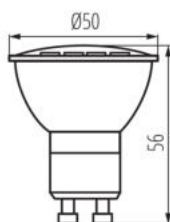

31237 GU10 8W-NW LED

Světelný zdroj LED

8595665312374

VŠEOBECNÉ ÚDAJE:

Barva: bílá

Možnost spolupráce se stmívačem: ne

Výška [mm]: 56

Průměr [mm]: 50

Hloubka [mm]: 50

Obsah rtuti: ne

TECHNICKÉ ÚDAJE:

Jmenovité napětí [V]: 220-240 AC

Jmenovitá frekvence [Hz]: 50

Materiál difuzoru: plast

Zdroj světla: PAR16

Typ diody: LED SMD