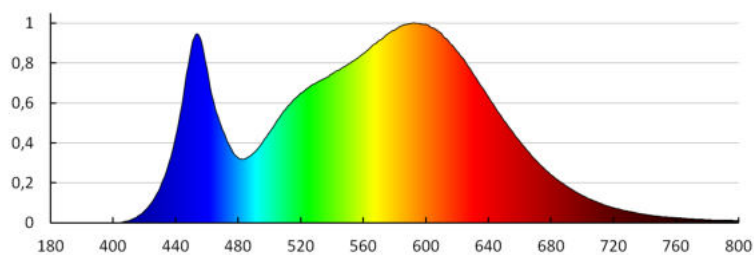

31237 GU10 8W-NW LED

Světelný zdroj LED

Čistá jednotková hmotnost [g]: 22

Gramáž [g]: 32.5

Délka jednotkového balení [cm]: 5

Šířka jednotkového balení [cm]: 5

Výška jednotkového balení [cm]: 6

Hmotnost kartonu [kg]: 6.5

Šířka kartonu [cm]: 28

Výška kartonu [cm]: 26

Délka kartonu [cm]: 53

Objem kartonu [m³]: 0.038584