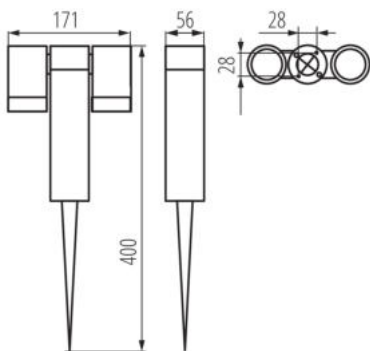

36560 USTI SP 2X7 GR

Zahradní svítidlo s vyměnitelným zdrojem světla

5905339365606

IP
54

DESIGN
unique

Kanlux USTI jsou svítidla ideální pro směrové osvětlení zeleně, skalek, fasád nebo zajímavých architektonických prvků, které chceme zdůraznit. Konstrukce s pohyblivou hlavou umožňuje libovolně nastavit a nasměrovat světlo zvoleným směrem. Můžeme zvolit svítidlo s jedním nebo dvěma světelnými body (osvětlovací prvky lze nastavit nezávisle na sobě). Zahradní svítidla Kanlux USTI jsou přizpůsobena světelným zdrojům s patičí GU10.

VŠEOBECNÉ ÚDAJE:

Barva: antracit

Místo montáže: do země

Místo použití: uvnitř i vně

Minimální vzdálenost od osvětlovaného objektu: 0,5m

Délka [mm]: 171

Šířka [mm]: 56

Výška [mm]: 400

TECHNICKÉ ÚDAJE:

Jmenovité napětí [V]: 220-240 AC

Jmenovitá frekvence [Hz]: 50

Maximální výkon [W]: 2 x max 7

Třída ochrany před úrazem elektrickým proudem: I

Materiál difuzoru: sklo

Zdroj světla: PAR16 LED

Zdroj světla v balení: ne

Patice: GU10

Rozsah okolních teplot, kterým může být výrobek vystaven [°C]: -20+35

Materiál korpusu: hliníková slitina

Typ přípojky: šroubová svorkovnice

Rozsah průměrů používaných vodičů [mm²]: 0,5-1

Průřez kabelu [mm²]: 6-7,5

Stupeň krytí IP: 54

LOGISTICKÉ ÚDAJE:

Měrná jednotka: kus

Způsob balení: 10

Počet kusů v hromadném balení: 10

Čistá jednotková hmotnost [g]: 748

Gramáž [g]: 880

Délka jednotkového balení [cm]: 17.5

Šířka jednotkového balení [cm]: 7.5

Výška jednotkového balení [cm]: 24