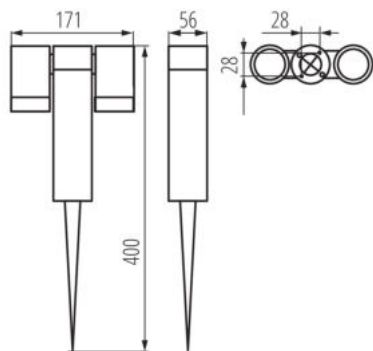

36560 USTI SP 2X7 GR

Zahradní svítidlo s vyměnitelným zdrojem světla

5905339365606

Kanlux USTI jsou svítidla ideální pro směrové osvětlení zeleně, skalek, fasád nebo zajímavých architektonických prvků, které chceme zdůraznit. Konstrukce s pohyblivou hlavou umožňuje libovolně nastavit a nasměrovat světlo zvoleným směrem. Můžeme zvolit svítidlo s jedním nebo dvěma světelnými body (osvětlovací prvky lze nastavit nezávisle na sobě). Zahradní svítidla Kanlux USTI jsou přizpůsobena světelným zdrojům s patičí GU10.

VŠEOBECNÉ ÚDAJE:

Barva: antracit

Místo montáže: do země

Místo použití: uvnitř i vně

Minimální vzdálenost od osvětlovaného objektu: 0,5m

Délka [mm]: 171

Šířka [mm]: 56

Výška [mm]: 400

TECHNICKÉ ÚDAJE:

Jmenovité napětí [V]: 220-240 AC

Jmenovitá frekvence [Hz]: 50

Maximální výkon [W]: 2 x max 7

Třída ochrany před úrazem elektrickým proudem: I

Materiál difuzoru: sklo

Zdroj světla: PAR16 LED

Zdroj světla v balení: ne

Patice: GU10

Rozsah okolních teplot, kterým může být výrobek vystaven [°C]: -20+35

Materiál korpusu: hliníková slitina

Typ přípojky: šroubová svorkovnice

Rozsah průměrů používaných vodičů [mm²]: 0,5-1

Průřez kabelu [mm²]: 6-7,5

Stupeň krytí IP: 54

LOGISTICKÉ ÚDAJE:

Měrná jednotka: kus

Způsob balení: 10

Počet kusů v hromadném balení: 10

Čistá jednotková hmotnost [g]: 748

Gramáž [g]: 880

Délka jednotkového balení [cm]: 17.5

Šířka jednotkového balení [cm]: 7.5

Výška jednotkového balení [cm]: 24