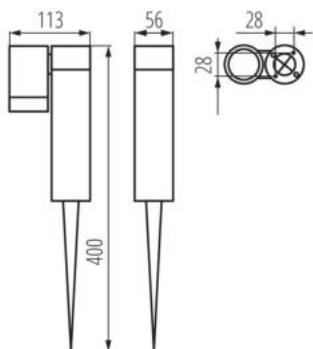

36561 USTI SP 1X7 GR

Zahradní svítidlo s vyměnitelným zdrojem světla

5905339365613

IP
54

DESIGN
GN
unique

Kanlux USTI jsou svítidla ideální pro směrové osvětlení zeleně, skalek, fasád nebo zajímavých architektonických prvků, které chceme zdůraznit. Konstrukce s pohyblivou hlavou umožňuje libovolně nastavit a nasměrovat světlo zvoleným směrem. Můžeme zvolit svítidlo s jedním nebo dvěma světelnými body (osvětlovací prvky lze nastavit nezávisle na sobě). Zahradní svítidla Kanlux USTI jsou přizpůsobena světelným zdrojům s patičí GU10.

VŠEOBECNÉ ÚDAJE:

Barva: antracit

Místo montáže: do země

Místo použití: uvnitř i vně

Minimální vzdálenost od osvětlovaného objektu: 0,5m

Délka [mm]: 113

Šířka [mm]: 56

Výška [mm]: 400

TECHNICKÉ ÚDAJE:

Jmenovité napětí [V]: 220-240 AC

Jmenovitá frekvence [Hz]: 50

Maximální výkon [W]: max 7

Třída ochrany před úrazem elektrickým proudem: I

Materiál difuzoru: sklo

Zdroj světla: PAR16 LED

Zdroj světla v balení: ne

Patice: GU10

Rozsah okolních teplot, kterým může být výrobek vystaven [°C]: -20+35

Materiál korpusu: hliníková slitina

Typ přípojky: šroubová svorkovnice

Rozsah průměrů používaných vodičů [mm²]: 0,5-1

Průřez kabelu [mm²]: 6-7,5

Stupeň krytí IP: 54

LOGISTICKÉ ÚDAJE:

Měrná jednotka: kus

Způsob balení: 10

Počet kusů v hromadném balení: 10

Čistá jednotková hmotnost [g]: 576

Gramáž [g]: 680

Délka jednotkového balení [cm]: 12

Šířka jednotkového balení [cm]: 7.5

Výška jednotkového balení [cm]: 24