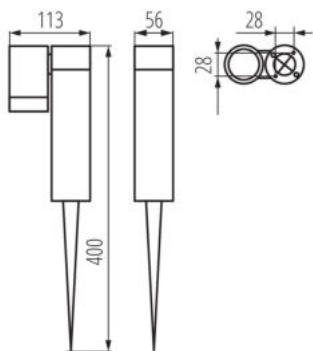

36561 USTI SP 1X7 GR

Zahradní svítidlo s vyměnitelným zdrojem světla

5905339365613

Kanlux USTI jsou svítidla ideální pro směrové osvětlení zeleně, skalek, fasád nebo zajímavých architektonických prvků, které chceme zdůraznit. Konstrukce s pohyblivou hlavou umožňuje libovolně nastavit a nasměrovat světlo zvoleným směrem. Můžeme zvolit svítidlo s jedním nebo dvěma světelnými body (osvětlovací prvky lze nastavit nezávisle na sobě). Zahradní svítidla Kanlux USTI jsou přizpůsobena světelným zdrojům s patičí GU10.

VŠEOBECNÉ ÚDAJE:

Barva: antracit

Místo montáže: do země

Místo použití: uvnitř i vně

Minimální vzdálenost od osvětlovaného objektu: 0,5m

Délka [mm]: 113

Šířka [mm]: 56

Výška [mm]: 400

TECHNICKÉ ÚDAJE:

Jmenovité napětí [V]: 220-240 AC

Jmenovitá frekvence [Hz]: 50

Maximální výkon [W]: max 7

Třída ochrany před úrazem elektrickým proudem: I

Materiál difuzoru: sklo

Zdroj světla: PAR16 LED

Zdroj světla v balení: ne

Patice: GU10

Rozsah okolních teplot, kterým může být výrobek vystaven [°C]: -20+35

Materiál korpusu: hliníková slitina

Typ přípojky: šroubová svorkovnice

Rozsah průměrů používaných vodičů [mm²]: 0,5-1

Průřez kabelu [mm²]: 6-7,5

Stupeň krytí IP: 54

LOGISTICKÉ ÚDAJE:

Měrná jednotka: kus

Způsob balení: 10

Počet kusů v hromadném balení: 10

Čistá jednotková hmotnost [g]: 576

Gramáž [g]: 680

Délka jednotkového balení [cm]: 12

Šířka jednotkového balení [cm]: 7.5

Výška jednotkového balení [cm]: 24