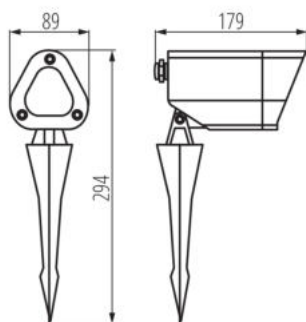

Zahradní svítidlo s vyměnitelným zdrojem světla

5905339365651

Kanlux VORA je zahradní svítidlo s vyměnitelným světelným zdrojem (patice GU10). Jeho přenosnost (přípevnění k zemi pomocí hrotu) umožňuje měnit uspořádání osvětlení. Důkladné a estetické zpracování, exkluzivní vzhled, moderní design a konstrukce hlavy s přírubou omezující rozptyl světla, jsou jen některé z jeho předností.

VŠEOBECNÉ ÚDAJE:

Barva: grafit

Místo montáže: do země, k zabudování do země

Místo použití: uvnitř i vně

RAL: 7016

Vyměnitelný světelný zdroj: ano

Délka [mm]: 89

Šířka [mm]: 179

Výška [mm]: 294

TECHNICKÉ ÚDAJE:

Jmenovité napětí [V]: 220-240 AC

Jmenovitá frekvence [Hz]: 50

Maximální výkon [W]: max 7

Třída ochrany před úrazem elektrickým proudem: I

Zdroj světla: PAR16 LED

Zdroj světla v balení: ne

Patice: GU10

Rozsah okolních teplot, kterým může být výrobek vystaven [°C]: -20+35

Materiál korpusu: hliníková slitina

Materiál ochranného skla: PC

Typ přípojky: šroubová svorkovnice

Svítidlo pohyblivé ve vertikální rozsahu [°]: 90

Stupeň krytí IP: 44

LOGISTICKÉ ÚDAJE:

Měrná jednotka: kus

Způsob balení: 12

Počet kusů v hromadném balení: 12

Čistá jednotková hmotnost [g]: 590

Gramáž [g]: 747.5

Délka jednotkového balení [cm]: 11.5

Šířka jednotkového balení [cm]: 9.5

Výška jednotkového balení [cm]: 37.5

Hmotnost kartonu [kg]: 8.97

Šířka kartonu [cm]: 37