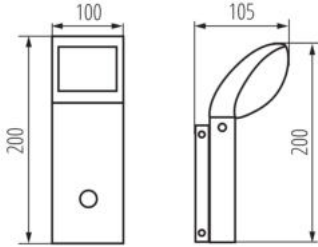

36573 ABETE LED EL 20 SE-GR

Zahradní LED svítidlo

Doba činnosti čidla [sekunda-minuta]: 10-5

Detekční úhel čidla [°]: 110

Nastavení úrovně intenzity osvětlení, při níž čidlo detekuje

pohyb [lx]: 10-2000

Stupeň krytí IP: 44

Dosah čidla [m]: max 12

LOGISTICKÉ ÚDAJE:

Měrná jednotka: kus

Způsob balení: 8

Počet kusů v druhém balení : 1

Počet kusů v hromadném balení: 8

Čistá jednotková hmotnost [g]: 760

Gramáž [g]: 898.75

Délka jednotkového balení [cm]: 13.5

Šířka jednotkového balení [cm]: 10

Výška jednotkového balení [cm]: 23

Hmotnost kartonu [kg]: 7.19

Šířka kartonu [cm]: 22.5

Výška kartonu [cm]: 29.5

Délka kartonu [cm]: 47

Objem kartonu [m³]: 0.031196