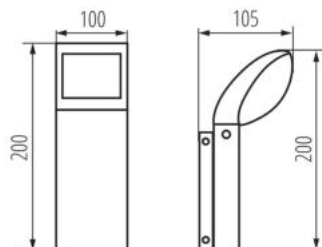

36572 ABETE LED EL 20 GR

Zahradní LED svítidlo

LOGISTICKÉ ÚDAJE:

Měrná jednotka: kus

Způsob balení: 8

Počet kusů v druhém balení : 1

Počet kusů v hromadném balení: 8

Čistá jednotková hmotnost [g]: 728

Gramáž [g]: 847.5

Délka jednotkového balení [cm]: 11

Šířka jednotkového balení [cm]: 11

Výška jednotkového balení [cm]: 22

Hmotnost kartonu [kg]: 6.78

Šířka kartonu [cm]: 24

Výška kartonu [cm]: 23.5

Délka kartonu [cm]: 46

Objem kartonu [m³]: 0.025944