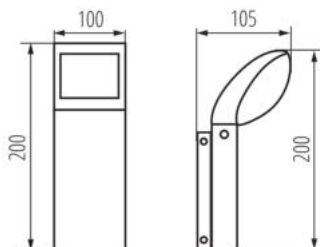

Rozsah okolních teplot, kterým může být výrobek vystaven [°C]: -20+35

Materiál korpusu: hliníková slitina

Typ přípojky: šroubová svorkovnice

Stupeň krytí IP: 44

36572 ABETE LED EL 20 GR

Zahradní LED svítidlo

LOGISTICKÉ ÚDAJE:

Měrná jednotka: kus

Způsob balení: 8

Počet kusů v druhém balení : 1

Počet kusů v hromadném balení: 8

Čistá jednotková hmotnost [g]: 728

Gramáž [g]: 847.5

Délka jednotkového balení [cm]: 11

Šířka jednotkového balení [cm]: 11

Výška jednotkového balení [cm]: 22

Hmotnost kartonu [kg]: 6.78

Šířka kartonu [cm]: 24

Výška kartonu [cm]: 23.5

Délka kartonu [cm]: 46

Objem kartonu [m³]: 0.025944