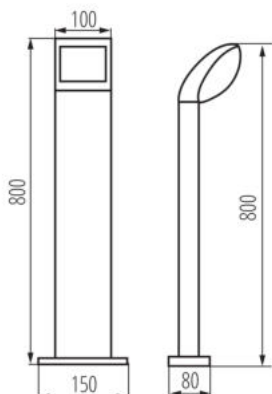

Šířka [mm]: 80

Výška [mm]: 800

Integrovaný LED zdroj světla: ano

TECHNICKÉ ÚDAJE:

Jmenovité napětí [V]: 220-240 AC

Jmenovitá frekvence [Hz]: 50

Maximální výkon [W]: 7

Třída ochrany před úrazem elektrickým proudem: I

Rozsah okolních teplot, kterým může být výrobek vystaven [°C]: -20+35

Materiál korpusu: hliníková slitina

Typ přípojky: šroubová svorkovnice

Stupeň krytí IP: 44

36571 ABETE LED 80 GR

Zahradní LED svítidlo

LOGISTICKÉ ÚDAJE:

Měrná jednotka: kus

Způsob balení: 4

Počet kusů v druhém balení : 1

Počet kusů v hromadném balení: 4

Čistá jednotková hmotnost [g]: 1580

Gramáž [g]: 2015

Délka jednotkového balení [cm]: 16

Šířka jednotkového balení [cm]: 12

Výška jednotkového balení [cm]: 81

Hmotnost kartonu [kg]: 8.06

Šířka kartonu [cm]: 25.5

Výška kartonu [cm]: 34.5

Délka kartonu [cm]: 83

Objem kartonu [m³]: 0.073019