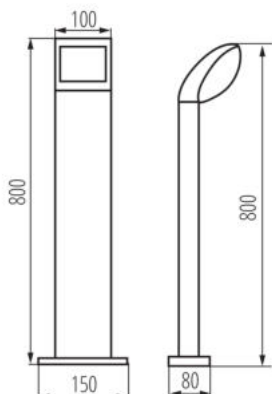

**Délka [mm]:** 150

**Šířka [mm]:** 80

**Výška [mm]:** 800

**Integrovaný LED zdroj světla:** ano

**Rozsah okolních teplot, kterým může být výrobek vystaven [°C]:** -20+35

**Materiál korpusu:** hliníková slitina

**Typ přípojky:** šroubová svorkovnice

**Stupeň krytí IP:** 44

### LOGISTICKÉ ÚDAJE:

Měrná jednotka: kus

Způsob balení: 4

Počet kusů v druhém balení : 1

Počet kusů v hromadném balení: 4

Čistá jednotková hmotnost [g]: 1580

Gramáž [g]: 2015

Délka jednotkového balení [cm]: 16

Šířka jednotkového balení [cm]: 12

Výška jednotkového balení [cm]: 81

Hmotnost kartonu [kg]: 8.06

Šířka kartonu [cm]: 25.5

Výška kartonu [cm]: 34.5

Délka kartonu [cm]: 83

Objem kartonu [m<sup>3</sup>]: 0.073019