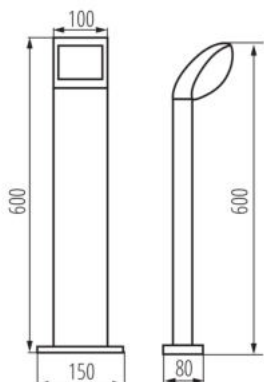

Šířka [mm]: 80

Výška [mm]: 600

Integrovaný LED zdroj světla: ano

TECHNICKÉ ÚDAJE:

Jmenovité napětí [V]: 220-240 AC

Jmenovitá frekvence [Hz]: 50

Maximální výkon [W]: 7

Třída ochrany před úrazem elektrickým proudem: I

Rozsah okolních teplot, kterým může být výrobek vystaven [°C]: -20+35

Materiál korpusu: hliníková slitina

Typ přípojky: šroubová svorkovnice

Stupeň krytí IP: 44

36570 ABETE LED 60 GR

Zahradní LED svítidlo

LOGISTICKÉ ÚDAJE:

Měrná jednotka: kus

Způsob balení: 4

Počet kusů v druhém balení : 1

Počet kusů v hromadném balení: 4

Čistá jednotková hmotnost [g]: 1300

Gramáž [g]: 1642.5

Délka jednotkového balení [cm]: 16

Šířka jednotkového balení [cm]: 12

Výška jednotkového balení [cm]: 61

Hmotnost kartonu [kg]: 6.57

Šířka kartonu [cm]: 26.5

Výška kartonu [cm]: 34.5

Délka kartonu [cm]: 63

Objem kartonu [m³]: 0.057598