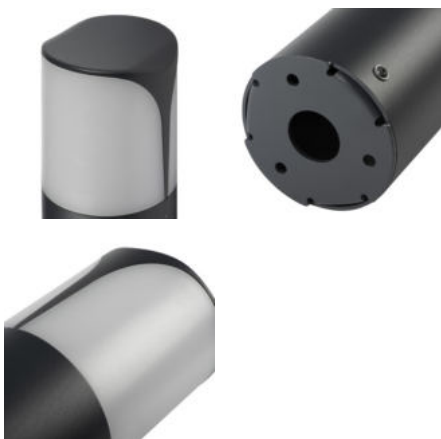

Zahradní svítidlo s vyměnitelným zdrojem světla

5905339365439

Kanlux PRESO je rodina 4 zahradních svítidel, mezi kterými najdeme tři sloupky s výškou od 30 do 80 cm a jejich dokonalým doplňkem je nástěnné svítidlo. Díky speciálnímu designu, svítidla svítí do strany, nikoli nahoru, což nám umožňuje správně nasvítit požadovaná místa. Profilované provedení stínidla zabraňuje ulpívání vody na povrchu svítidla. Celá řada zahradních svítidel Kanlux PRESO je přizpůsobena vyměnitelným světelným zdrojům s patičí E27, proto si vhodnou intenzitu a barvu světla můžeme zvolit sami.

### VŠEOBECNÉ ÚDAJE:

**Barva:** grafit

**Místo montáže:** k usazení na zeď

**Místo použití:** uvnitř i vně

**Minimální vzdálenost od osvětlovaného objektu:** 0,5m

**RAL:** 7016

**Vyměnitelný světelný zdroj:** ano

**Zdroj světla v balení:** ne

**Patice:** E27

**Rozsah okolních teplot, kterým může být výrobek vystaven [°C]:** -20+35

**Materiál korpusu:** hliníková slitina

**Typ přípojky:** šroubová svorkovnice

**Rozsah průměrů používaných vodičů [mm²]:** 1,5