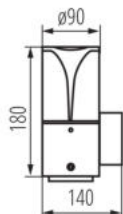

36543 PRESO EL 18 GR

Zahradní svítidlo s vyměnitelným zdrojem světla