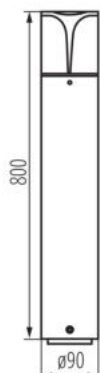

Zahradní svítidlo s vyměnitelným zdrojem světla

5905339365408

Kanlux PRESO je rodina 4 zahradních svítidel, mezi kterými najdeme tři sloupky s výškou od 30 do 80 cm a jejich dokonalým doplňkem je nástěnné svítidlo. Díky speciálnímu designu, svítidla svítí do strany, nikoli nahoru, což nám umožňuje správně nasvítit požadovaná místa. Profilované provedení stínidla zabraňuje ulpívání vody na povrchu svítidla. Celá řada zahradních svítidel Kanlux PRESO je přizpůsobena vyměnitelným světelným zdrojům s patičí E27, proto si vhodnou intenzitu a barvu světla můžeme zvolit sami.

Zdroj světla v balení: ne

Patice: E27

Rozsah okolních teplot, kterým může být výrobek vystaven [°C]: -20+35

Materiál korpusu: hliníková slitina

Typ přípojky: šroubová svorkovnice

Rozsah průměrů používaných vodičů [mm²]: 1,5

Stupeň krytí IP: 44

LOGISTICKÉ ÚDAJE:

Měrná jednotka: kus

Způsob balení: 9

Počet kusů v druhém balení: 1

Počet kusů v hromadném balení: 9

Čistá jednotková hmotnost [g]: 1560

Gramáž [g]: 1873.33

36540 PRESO 80 GR

Zahradní svítidlo s vyměnitelným zdrojem světla

Délka jednotkového balení [cm]: 10
Šířka jednotkového balení [cm]: 10
Výška jednotkového balení [cm]: 81.5
Hmotnost kartonu [kg]: 16.85997
Šířka kartonu [cm]: 32
Výška kartonu [cm]: 32.5
Délka kartonu [cm]: 83
Objem kartonu [m³]: 0.08632