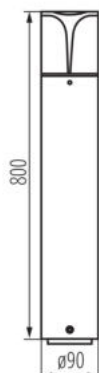

36540 PRESO 80 GR

Zahradní svítidlo s vyměnitelným zdrojem světla