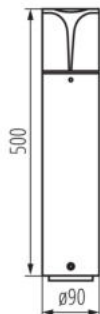

Zdroj světla v balení: ne

Patice: E27

Rozsah okolních teplot, kterým může být výrobek vystaven [°C]: -20+35

Materiál korpusu: hliníková slitina

Typ přípojky: šroubová svorkovnice

Rozsah průměrů používaných vodičů [mm²]: 1,5

Stupeň krytí IP: 44

LOGISTICKÉ ÚDAJE:

Měrná jednotka: kus

Způsob balení: 9

Počet kusů v druhém balení: 1

Počet kusů v hromadném balení: 9

Čistá jednotková hmotnost [g]: 1066

Gramáž [g]: 1266.67

36541 PRESO 50 GR

Zahradní svítidlo s vyměnitelným zdrojem světla

Délka jednotkového balení [cm]: 10
Šířka jednotkového balení [cm]: 10
Výška jednotkového balení [cm]: 51.5
Hmotnost kartonu [kg]: 11.40003
Šířka kartonu [cm]: 32
Výška kartonu [cm]: 32.5
Délka kartonu [cm]: 52.5
Objem kartonu [m³]: 0.0546