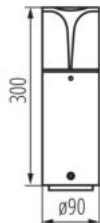

Zdroj světla v balení: ne

Patice: E27

Rozsah okolních teplot, kterým může být výrobek vystaven [°C]: -20+35

Materiál korpusu: hliníková slitina

Typ přípojky: šroubová svorkovnice

Rozsah průměrů používaných vodičů [mm²]: 1,5

Stupeň krytí IP: 44

LOGISTICKÉ ÚDAJE:

Měrná jednotka: kus

Způsob balení: 9

Počet kusů v druhém balení: 1

Počet kusů v hromadném balení: 9

Čistá jednotková hmotnost [g]: 756

Gramáž [g]: 884.44

36542 PRESO 30 GR

Zahradní svítidlo s vyměnitelným zdrojem světla

Délka jednotkového balení [cm]: 10
Šířka jednotkového balení [cm]: 10
Výška jednotkového balení [cm]: 31.5
Hmotnost kartonu [kg]: 7.95996
Šířka kartonu [cm]: 32
Výška kartonu [cm]: 32.5
Délka kartonu [cm]: 32.5
Objem kartonu [m³]: 0.0338