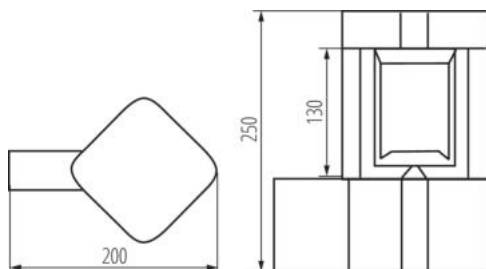

Zahradní svítidlo s vyměnitelným zdrojem světla

5905339365521

Kanlux PEVO je venkovní osvětlení se stabilní a pevnou konstrukcí. Tato svítidla jsou ideální pro zahrady s nízkou vegetací. Byly vytvořeny pro pěší oblasti, aleje a zelené plochy vedle bytových domů. Sloupky a nástěnné svítidlo Kanlux PEVO vytvářejí zajímavý, nenápadný světelný efekt. Svítidla jsou přizpůsobena vyměnitelným světelným zdrojům s patičí GX53, díky jejich použití získává svítidlo jedinečný charakter a vypadá jako s integrovaným zdrojem.

VŠEOBECNÉ ÚDAJE:

Barva: grafit

Místo montáže: k usazení na zeď

Místo použití: uvnitř i vně

Minimální vzdálenost od osvětlovaného objektu: 0,5m

RAL: 7016

Vyměnitelný světelný zdroj: ano

Délka [mm]: 200

Výška [mm]: 250

TECHNICKÉ ÚDAJE:

Jmenovité napětí [V]: 220-240 AC

Jmenovitá frekvence [Hz]: 50

Maximální výkon [W]: max 11

Třída ochrany před úrazem elektrickým proudem: I

Materiál difuzoru: PC

Zdroj světla: LED

Zdroj světla v balení: ne

Patice: GX53

Rozsah okolních teplot, kterým může být výrobek vystaven

[°C]: -20+35

Materiál korpusu: hliníková slitina

Typ přípojky: šroubová svorkovnice

Rozsah průměrů používaných vodičů [mm²]: 1,5

Stupeň krytí IP: 44

LOGISTICKÉ ÚDAJE:

Měrná jednotka: kus

Způsob balení: 8

Počet kusů v druhém balení: 1

Počet kusů v hromadném balení: 8

Čistá jednotková hmotnost [g]: 1018

Gramáž [g]: 1261.25

Délka jednotkového balení [cm]: 21

Šířka jednotkového balení [cm]: 15.5