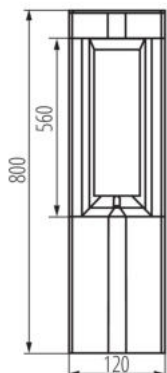

Zdroj světla v balení: ne

Patice: GX53

Rozsah okolních teplot, kterým může být výrobek vystaven [°C]: -20+35

Materiál korpusu: hliníková slitina

Typ přípojky: šroubová svorkovnice

Rozsah průměrů používaných vodičů [mm²]: 1,5

Stupeň krytí IP: 44

LOGISTICKÉ ÚDAJE:

Měrná jednotka: kus

Způsob balení: 4

Počet kusů v druhém balení: 1

Počet kusů v hromadném balení: 4

Čistá jednotková hmotnost [g]: 1964

Gramáž [g]: 2390

Délka jednotkového balení [cm]: 14

Šířka jednotkového balení [cm]: 13.5

36550 PEVO 80 GR

Zahradní svítidlo s vyměnitelným zdrojem světla

Výška jednotkového balení [cm]: 81.5

Hmotnost kartonu [kg]: 9.56

Šířka kartonu [cm]: 30

Výška kartonu [cm]: 30

Délka kartonu [cm]: 83

Objem kartonu [m³]: 0.0747