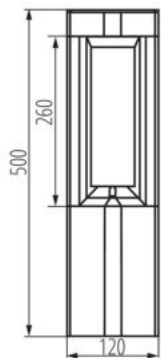

36551 PEVO 50 GR

Zahradní svítidlo s vyměnitelným zdrojem světla