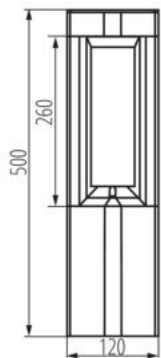

Zdroj světla v balení: ne

Patice: GX53

Rozsah okolních teplot, kterým může být výrobek vystaven

[°C]: -20+35

Materiál korpusu: hliníková slitina

Typ přípojky: šroubová svorkovnice

Rozsah průměrů používaných vodičů [mm²]: 1,5

Stupeň krytí IP: 44

LOGISTICKÉ ÚDAJE:

Měrná jednotka: kus

Způsob balení: 4

Počet kusů v druhém balení: 1

Počet kusů v hromadném balení: 4

Čistá jednotková hmotnost [g]: 1510

Gramáž [g]: 1815

Délka jednotkového balení [cm]: 14

Šířka jednotkového balení [cm]: 13.5

36551 PEVO 50 GR

Zahradní svítidlo s vyměnitelným zdrojem světla

Výška jednotkového balení [cm]: 51.5

Hmotnost kartonu [kg]: 7.26

Šířka kartonu [cm]: 30

Výška kartonu [cm]: 30

Délka kartonu [cm]: 52.5

Objem kartonu [m³]: 0.04725