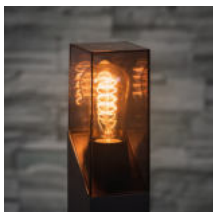

Zahradní svítidlo s vyměnitelným zdrojem světla

5905339365477

Kanlux LAVEN je výjimečně elegantní venkovní osvětlení. Tato zahradní svítidla mají jedinečný design založený na kouřovém stínidle spojeném se zbytkem svítidla diagonálním lankem. Jejich jedinečný styl podtrhnou filamentové LED světelné zdroje – zejména v teplé barvě. Lem na základně sloupek Kanlux LAVEN usnadňuje upevnění lampy k zemi. V rodině těchto svítidel máme dva sloupky: 50 a 80 cm a dvě nástěnná svítidla, z nichž jedno (SE) má vestavěný pohybový a soumrakový senzor.

VŠEOBECNÉ ÚDAJE:

Barva: grafit

Místo montáže: k usazení na zeď

Místo použití: uvnitř i vně

Minimální vzdálenost od osvětlovaného objektu: 0,2m

RAL: 7016

Wykrywanie ruchu: ano

Vyměnitelný světelný zdroj: ano