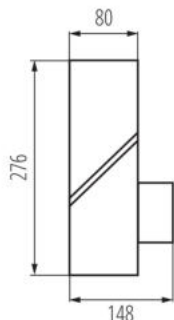

Zahradní svítidlo s vyměnitelným zdrojem světla

5905339365477

Kanlux LAVEN je výjimečně elegantní venkovní osvětlení. Tato zahradní svítidla mají jedinečný design založený na kouřovém stínidle spojeném se zbytkem svítidla diagonálním lankem. Jejich jedinečný styl podtrhnou filamentové LED světelné zdroje – zejména v teplé barvě. Lem na základně sloupek Kanlux LAVEN usnadňuje upevnění lampy k zemi. V rodině těchto svítidel máme dva sloupky: 50 a 80 cm a dvě nástěnná svítidla, z nichž jedno (SE) má vestavěný pohybový a soumrakový senzor.

VŠEOBECNÉ ÚDAJE:

Barva: grafit

Místo montáže: k usazení na zeď

Místo použití: uvnitř i vně

Minimální vzdálenost od osvětlovaného objektu: 0,2m

RAL: 7016

Wykrywanie ruchu: ano

Vyměnitelný světelný zdroj: ano

Délka [mm]: 148

Šířka [mm]: 80

Výška [mm]: 276

Regulace citlivosti: ano

TECHNICKÉ ÚDAJE:

Jmenovité napětí [V]: 220-240 AC

Jmenovitá frekvence [Hz]: 50

Maximální výkon [W]: max 10

Třída ochrany před úrazem elektrickým proudem: I

Materiál difuzoru: PC

Zdroj světla: LED

Zdroj světla v balení: ne

Patice: E27

Rozsah okolních teplot, kterým může být výrobek vystaven [°C]: -20+35

Materiál korpusu: hliníková slitina

Typ čidla: PIR

Typ přípojky: šroubová svorkovnice

Rozsah průměrů používaných vodičů [mm²]: 0,5-1

Doba činnosti čidla [sekunda-minuta]: 10-5

Detekční úhel čidla [°]: 110

Nastavení úrovně intenzity osvětlení, při níž čidlo detekuje pohyb [lx]: 10-2000

Stupeň krytí IP: 44

Dosah čidla [m]: max 12