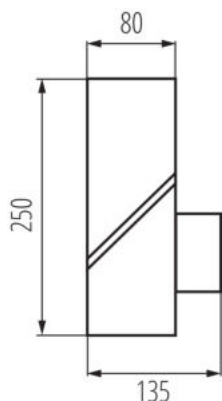

Zahradní svítidlo s vyměnitelným zdrojem světla

5905339365484

Kanlux LAVEN je výjimečně elegantní venkovní osvětlení. Tato zahradní svítidla mají jedinečný design založený na kouřovém stínidle spojeném se zbytkem svítidla diagonálním lankem. Jejich jedinečný styl podtrhnou filamentové LED světelné zdroje – zejména v teplé barvě. Lem na základně sloupek Kanlux LAVEN usnadňuje upevnění lampy k zemi. V rodině těchto svítidel máme dva sloupky: 50 a 80 cm a dvě nástěnná svítidla, z nichž jedno (SE) má vestavěný pohybový a soumrakový senzor.

VŠEOBECNÉ ÚDAJE:

Barva: grafit

Místo montáže: k usazení na zeď

Místo použití: uvnitř i vně

Minimální vzdálenost od osvětlovaného objektu: 0,2m

RAL: 7016

Vyměnitelný světelný zdroj: ano

Délka [mm]: 135

Šířka [mm]: 80

Výška [mm]: 250

TECHNICKÉ ÚDAJE:

Jmenovité napětí [V]: 220-240 AC

Jmenovitá frekvence [Hz]: 50

Maximální výkon [W]: max 10

Třída ochrany před úrazem elektrickým proudem: I

Materiál difuzoru: PC

Zdroj světla: LED

Zdroj světla v balení: ne

Patice: E27

Rozsah okolních teplot, kterým může být výrobek vystaven [°C]: -20+35

Materiál korpusu: hliníková slitina

Typ přípojky: šroubová svorkovnice

Rozsah průměrů používaných vodičů [mm²]: 0,5-1

Stupeň krytí IP: 44

LOGISTICKÉ ÚDAJE:

Měrná jednotka: kus

Způsob balení: 8

Počet kusů v druhém balení: 1

Počet kusů v hromadném balení: 8

Čistá jednotková hmotnost [g]: 676

Gramáž [g]: 811.25