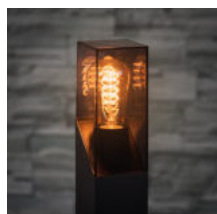

Zahradní svítidlo s vyměnitelným zdrojem světla

5905339365484

Kanlux LAVEN je výjimečně elegantní venkovní osvětlení. Tato zahradní svítidla mají jedinečný design založený na kouřovém stínidle spojeném se zbytkem svítidla diagonálním lankem. Jejich jedinečný styl podtrhnou filamentové LED světelné zdroje – zejména v teplé barvě. Lem na základně sloupek Kanlux LAVEN usnadňuje upevnění lampy k zemi. V rodině těchto svítidel máme dva sloupky: 50 a 80 cm a dvě nástěnná svítidla, z nichž jedno (SE) má vestavěný pohybový a soumrakový senzor.

VŠEOBECNÉ ÚDAJE:

Barva: grafit

Místo montáže: k usazení na zeď

Místo použití: uvnitř i vně

Minimální vzdálenost od osvětlovaného objektu: 0,2m

RAL: 7016

Vyměnitelný světelný zdroj: ano

Délka [mm]: 135

Zdroj světla: LED

Zdroj světla v balení: ne

Patice: E27

Rozsah okolních teplot, kterým může být výrobek vystaven [°C]: -20+35

Materiál korpusu: hliníková slitina

Typ přípojky: šroubová svorkovnice

Rozsah průměrů používaných vodičů [mm²]: 0,5-1