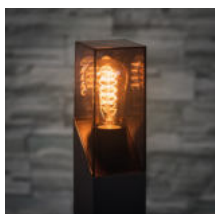

Zahradní svítidlo s vyměnitelným zdrojem světla

5905339365453

IP
44

unique
LIGHT
effect

Kanlux LAVEN je výjimečně elegantní venkovní osvětlení. Tato zahradní svítidla mají jedinečný design založený na kouřovém stínidle spojeném se zbytkem svítidla diagonálním lankem. Jejich jedinečný styl podtrhnou filamentové LED světelné zdroje – zejména v teplé barvě. Lem na základně sloupek Kanlux LAVEN usnadňuje upevnění lampy k zemi. V rodině těchto svítidel máme dva sloupky: 50 a 80 cm a dvě nástěnná svítidla, z nichž jedno (SE) má vestavěný pohybový a soumrakový senzor.

VŠEOBECNÉ ÚDAJE:

Barva: grafit

Místo montáže: k usazení na zem

Místo použití: uvnitř i vně

Minimální vzdálenost od osvětlovaného objektu: 0,2m

RAL: 7016

Vyměnitelný světelný zdroj: ano

Délka [mm]: 130

Zdroj světla: LED

Zdroj světla v balení: ne

Patice: E27

Rozsah okolních teplot, kterým může být výrobek vystaven [°C]: -20+35

Materiál korpusu: hliníková slitina

Typ přípojky: šroubová svorkovnice

Rozsah průměrů používaných vodičů [mm²]: 0,5-1