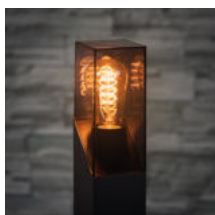

Zahradní svítidlo s vyměnitelným zdrojem světla

5905339365460

IP  
44

unique  
LIGHT  
effect

Kanlux LAVEN je výjimečně elegantní venkovní osvětlení. Tato zahradní svítidla mají jedinečný design založený na kouřovém stínidle spojeném se zbytkem svítidla diagonálním lankem. Jejich jedinečný styl podtrhnou filamentové LED světelné zdroje – zejména v teplé barvě. Lem na základně sloupků Kanlux LAVEN usnadňuje upevnění lampy k zemi. V rodině těchto svítidel máme dva sloupky: 50 a 80 cm a dvě nástěnná svítidla, z nichž jedno (SE) má vestavěný pohybový a soumrakový senzor.