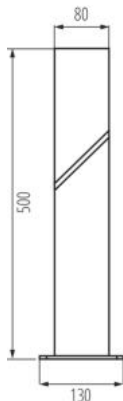

**Délka [mm]:** 130

**Šířka [mm]:** 130

**Výška [mm]:** 500

**Zdroj světla v balení:** ne

**Patice:** E27

**Rozsah okolních teplot, kterým může být výrobek vystaven [°C]:** -20+35

**Materiál korpusu:** hliníková slitina

**Typ přípojky:** šroubová svorkovnice

**Rozsah průměrů používaných vodičů [mm²]:** 0,5-1

### LOGISTICKÉ ÚDAJE:

**Měrná jednotka:** kus

**Způsob balení:** 4

**Počet kusů v druhém balení:** 1

**Počet kusů v hromadném balení:** 4

**Čistá jednotková hmotnost [g]:** 1120

**Gramáž [g]:** 1415

## 36546 LAVEN 50 GR

Zahradní svítidlo s vyměnitelným zdrojem světla

**Délka jednotkového balení [cm]:** 14  
**Šířka jednotkového balení [cm]:** 14  
**Výška jednotkového balení [cm]:** 51  
**Hmotnost kartonu [kg]:** 5.66  
**Šířka kartonu [cm]:** 30.5  
**Výška kartonu [cm]:** 31  
**Délka kartonu [cm]:** 52.5  
**Objem kartonu [m<sup>3</sup>]:** 0.049639