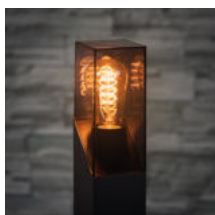

Zahradní svítidlo s vyměnitelným zdrojem světla

5905339365460

IP  
44

unique  
LIGHT  
effect

Kanlux LAVEN je výjimečně elegantní venkovní osvětlení. Tato zahradní svítidla mají jedinečný design založený na kouřovém stínidle spojeném se zbytkem svítidla diagonálním lankem. Jejich jedinečný styl podtrhnou filamentové LED světelné zdroje – zejména v teplé barvě. Lem na základně sloupek Kanlux LAVEN usnadňuje upevnění lampy k zemi. V rodině těchto svítidel máme dva sloupky: 50 a 80 cm a dvě nástěnná svítidla, z nichž jedno (SE) má vestavěný pohybový a soumrakový senzor.