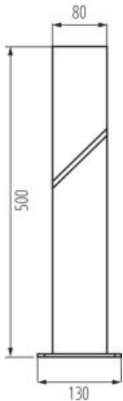

**Délka [mm]:** 130

**Šířka [mm]:** 130

**Výška [mm]:** 500

**Zdroj světla v balení:** ne

**Patice:** E27

**Rozsah okolních teplot, kterým může být výrobek vystaven [°C]:** -20+35

**Materiál korpusu:** hliníková slitina

**Typ přípojky:** šroubová svorkovnice

**Rozsah průměrů používaných vodičů [mm²]:** 0,5-1

### LOGISTICKÉ ÚDAJE:

**Měrná jednotka:** kus

**Způsob balení:** 4

**Počet kusů v druhém balení:** 1

**Počet kusů v hromadném balení:** 4

**Čistá jednotková hmotnost [g]:** 1120

**Gramáž [g]:** 1415

## 36546 LAVEN 50 GR

Zahradní svítidlo s vyměnitelným zdrojem světla

**Délka jednotkového balení [cm]:** 14  
**Šířka jednotkového balení [cm]:** 14  
**Výška jednotkového balení [cm]:** 51  
**Hmotnost kartonu [kg]:** 5.66  
**Šířka kartonu [cm]:** 30.5  
**Výška kartonu [cm]:** 31  
**Délka kartonu [cm]:** 52.5  
**Objem kartonu [m<sup>3</sup>]:** 0.049639