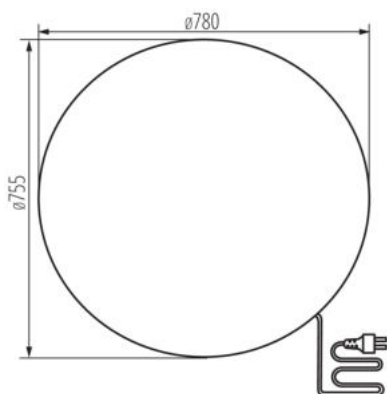

Zahradní svítidlo s vyměnitelným zdrojem světla

5905339365941

IP  
65

MO  
DE  
RN  
design

Svítidla Kanlux STONO N jsou nesporným zahradním hitem. Jedná se o koule o průměrech od 31 do 78 cm, imitující světelné kameny. Skvěle se hodí do skalek nebo okolí keřů. Každý z nich je vybaven hroty, které umožňují zapuštění svítidla do země a dlouhým napájecím kabelem (3 metry). Kanlux STONO N jsou svítidla pro výměnné světelné zdroje.

### VŠEOBECNÉ ÚDAJE:

**Barva:** žula

**Místo montáže:** do země

**Místo použití:** uvnitř i vně

**Minimální vzdálenost od osvětlovaného objektu:** 0,2m

**Výška [mm]:** 755

**Průměr [mm]:** 780

**Šířka jednotkového balení [cm]:** 78

**Výška jednotkového balení [cm]:** 75.5

## 36594 STONO 780 N

Zahradní svítidlo s vyměnitelným zdrojem světla

**Hmotnost kartonu [kg]:** 13.05

**Šířka kartonu [cm]:** 78.5

**Výška kartonu [cm]:** 76

**Délka kartonu [cm]:** 78.5

**Objem kartonu [m<sup>3</sup>]:** 0.468331