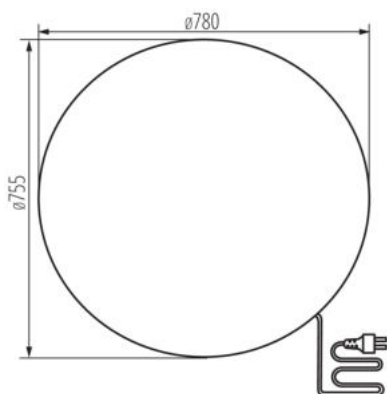

Zahradní svítidlo s vyměnitelným zdrojem světla

5905339365941

IP
65

MO
DE
RN
design

Svítidla Kanlux STONO N jsou nesporným zahradním hitem. Jedná se o koule o průměrech od 31 do 78 cm, imitující světelné kameny. Skvěle se hodí do skalek nebo okolí keřů. Každý z nich je vybaven hroty, které umožňují zapuštění svítidla do země a dlouhým napájecím kabelem (3 metry). Kanlux STONO N jsou svítidla pro výměnné světelné zdroje.

VŠEOBECNÉ ÚDAJE:

Barva: žula

Místo montáže: do země

Místo použití: uvnitř i vně

Minimální vzdálenost od osvětlovaného objektu: 0,2m

Výška [mm]: 755

Průměr [mm]: 780

TECHNICKÉ ÚDAJE:

LOGISTICKÉ ÚDAJE:

Měrná jednotka: kus

Způsob balení: 1

Počet kusů v druhém balení: 1

Počet kusů v hromadném balení: 1

Čistá jednotková hmotnost [g]: 10000

Gramáž [g]: 13050

Délka jednotkového balení [cm]: 78

Šířka jednotkového balení [cm]: 78

Výška jednotkového balení [cm]: 75.5

Zahradní svítidlo s vyměnitelným zdrojem světla

Hmotnost kartonu [kg]: 13.05

Šířka kartonu [cm]: 78.5

Výška kartonu [cm]: 76

Délka kartonu [cm]: 78.5