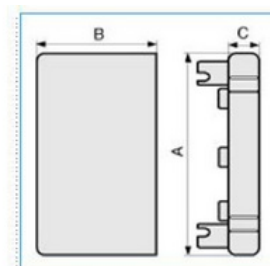

Koncovka pro podparapetní systémy 120x60 - bílá

Objednací kód: I-LAN 120X60 W 02254

Barva: **Bílá**

Provedení:

Příslušenství

Quote:

A: 125
B: 62
C: 16