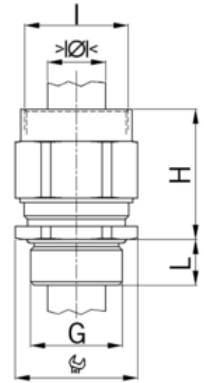

Závitový adaptér s kabelovou vývodkou EMC, mosazný, M25

Objednací kód: AG-1165.80.25.190

Sklolaminát: **Ne**
Odolné proti úderu: **Ne**
S pojistnou maticí: **Ne**
Šroubení plochého kabelu: **Ne**
For armoured cable: **Ne**
Stíněné: **Ne**

Stupeň ochrany krytí (IP):
Barva:
Snapping in opening: **Ne**
Odlehčení tahu: **Ne**
Provedení EMC: **Ne**

Příslušenství