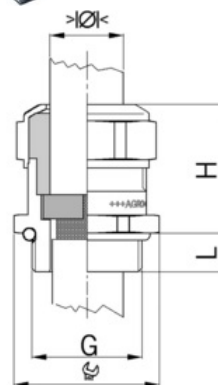

Kabelová vývodka EMC easy, mosazná, dlouhý závit M40

Objednací kód: AG-1183.40

Sklolaminát: **Ne**
Odolné proti úderu: **Ne**
S pojistnou maticí: **Ne**
Šroubení plochého kabelu: **Ne**
For armoured cable: **Ne**
Stíněné: **Ne**

Stupeň ochrany krytí (IP):
Barva:
Snapping in opening: **Ne**
Odlehčení tahu: **Ne**
Provedení EMC: **Ne**

Příslušenství