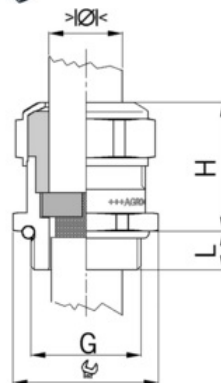

Kabelová vývodka EMC easy, mosazná, dlouhý závit M50

Objednací kód: AG-1183.50

Sklolaminát: **Ne**
Odolné proti úderu: **Ne**
S pojistnou maticí: **Ne**
Šroubení plochého kabelu: **Ne**
For armoured cable: **Ne**
Stíněné: **Ne**

Stupeň ochrany krytí (IP):
Barva:
Snapping in opening: **Ne**
Odlehčení tahu: **Ne**
Provedení EMC: **Ne**

Příslušenství