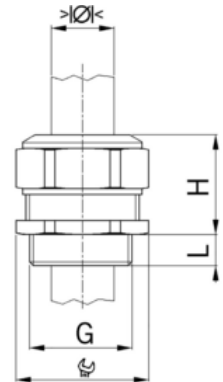

Kabelová vývodka Progress MultiLayer, plastová, bílá, závit M20

Objednací kód: AG-1520.4.20

Sklolaminát: **Ne**
Odolné proti úderu: **Ne**
S pojistnou maticí: **Ne**
Šroubení plochého kabelu: **Ne**
For armoured cable: **Ne**
Stíněné: **Ne**

Stupeň ochrany krytí (IP):
Barva:
Snapping in opening: **Ne**
Odlehčení tahu: **Ne**
Provedení EMC: **Ne**

Příslušenství