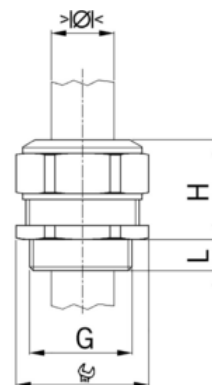

## Kabelová vývodka Progress MultiLayer, plastová, světle šedá, závit M20

Objednací kód: AG-1571.4.20

Sklolaminát: **Ne**  
Odolné proti úderu: **Ne**  
S pojistnou maticí: **Ne**  
Šroubení plochého kabelu: **Ne**  
For armoured cable: **Ne**  
Stíněné: **Ne**

Stupeň ochrany krytí (IP):  
Barva:  
Snapping in opening: **Ne**  
Odlehčení tahu: **Ne**  
Provedení EMC: **Ne**