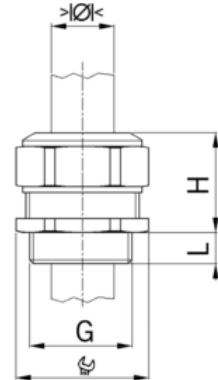

Kabelová vývodka Progress MultiLayer, plastová, černá, závit M20

Objednací kód: AG-1540.4.20

Sklolaminát: **Ne**
Odolné proti úderu: **Ne**
S pojistnou maticí: **Ne**
Šroubení plochého kabelu: **Ne**
For armoured cable: **Ne**
Stíněné: **Ne**

Stupeň ochrany krytí (IP):
Barva:
Snapping in opening: **Ne**
Odlehčení tahu: **Ne**
Provedení EMC: **Ne**

Příslušenství