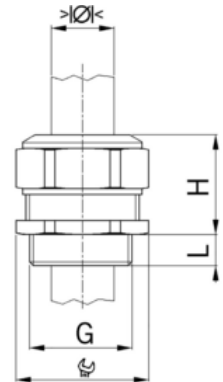

Kabelová vývodka Progress MultiLayer, plastová, bílá, závit M25

Objednací kód: AG-1520.4.25

Sklolaminát: **Ne**
Odolné proti úderu: **Ne**
S pojistnou maticí: **Ne**
Šroubení plochého kabelu: **Ne**
For armoured cable: **Ne**
Stíněné: **Ne**

Stupeň ochrany krytí (IP):
Barva:
Snapping in opening: **Ne**
Odlehčení tahu: **Ne**
Provedení EMC: **Ne**

Příslušenství